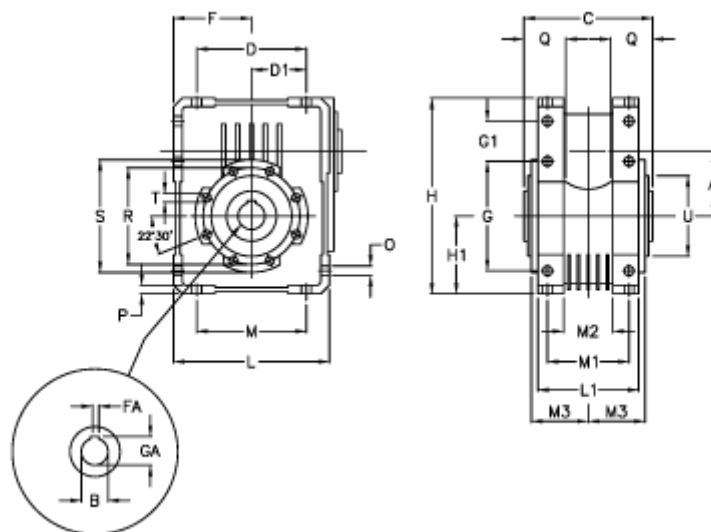

Varenummer: 39710630157
 Beskrivelse: Gearenhed W63U-15

Mål

A	= 62.17	G	= 102	M1	= 76	T	= M8x14
B	= 25	G1	= 37.5	M2	= 46	U	= 75
Betegnelse	= Gearenhed W63U	GA	= 28.3	M3	= 53.0		
C	= 120	H	= 182.5	O	= 9.0		
D	= 102.0	H1	= 72.5	P	= 8		
D1	= 51.0	L	= 145	Q	= 35		
F	= 72.5	L1	= 94	R	= 90		
FA	= 8	M	= 102	S	= 105		